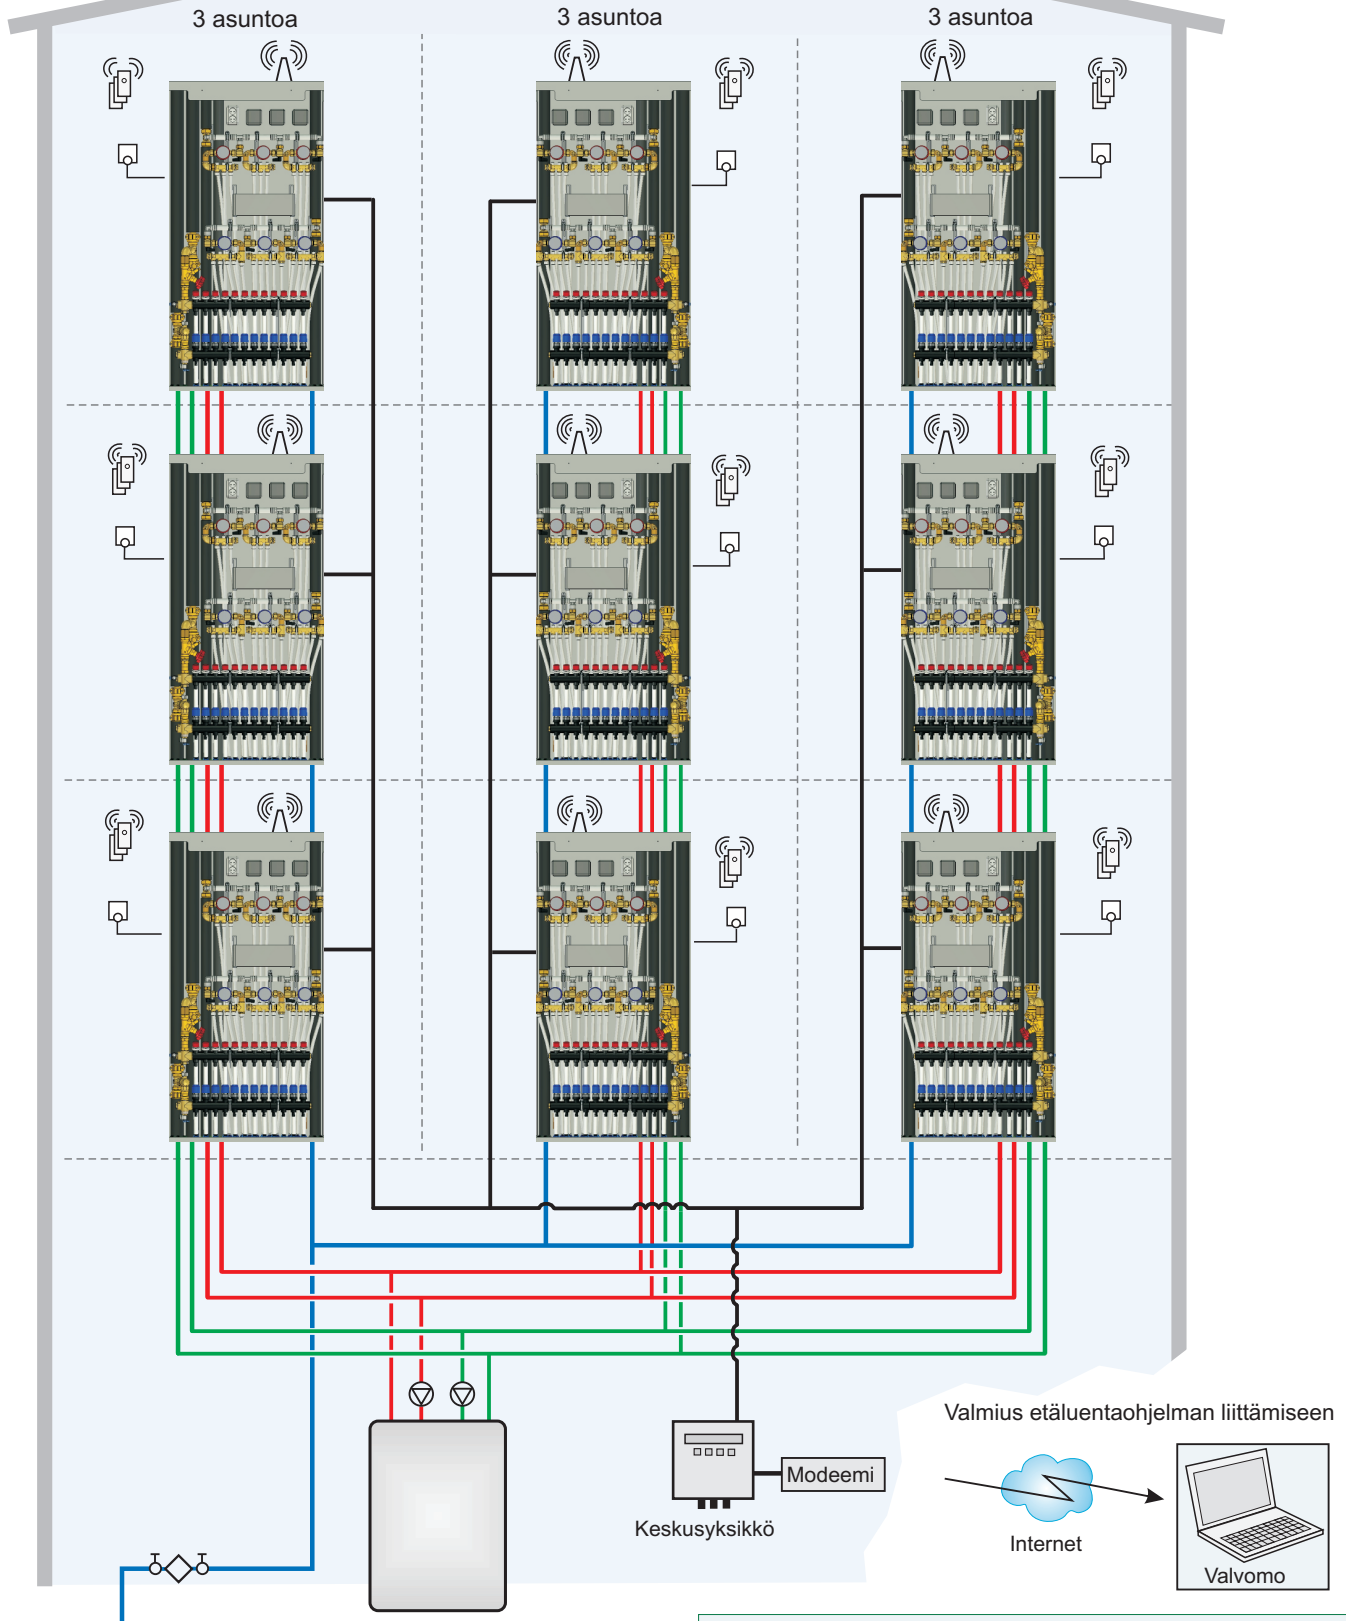

JAKOTEC-TALOTEKNIKAELEMENTTI KERROSTALOSSA

Langaton järjestelmä:

-  Huonetermostaatti, x kpl/hsto
-  Vastaanotin/ohjausyksikkö

Langallinen järjestelmä:

-  Huonetermostaatti

Esimerkkikohde: Huoneistossa sijaitsevat langattomat termostaatit sekä porrashuoneen jakoyksiköihin sijoitetut ohjausyksiköt ja toimilaitteet toimitetaan valmiiksi merkattuina, kytkettyinä ja kanavakohtaisesti ohjelmoituna nousu-/kerros-/huoneisto-/huonekohtaisesti. Ratkaisu voidaan toimittaa myös langallisena versiona.

Jakotec-järjestelmän mukana toimitettava etäluentapaketti sisältää huoneistokohtaiset kylmä- ja lämminvesimittarit, huoneistokohtaiset päätelaitteet, keskusyksikön sekä modeemin.